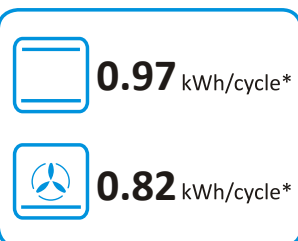

ENERG Y IJA
енергия · ενεργεια IE IA

gorenje

BOS67372CLI

* цикл · cyklus · porton · zyklus · πρόγραμμα · ciclo · tsükkel · ohjelma · ciklus
ciklas · cikls · čiklu · cyclus · cykl · ciclu · program · cykel

65/2014

740236

gorenje

OPIS VÝROBKU

Model BOS67372CLI

Index energetickej účinnosti jednotlivých pečiach priestorov (EEI pečiaceho priestoru) 94,3

Počet pečiach priestorov 1

Zdroje tepla jednotlivých pečiach priestorov

Objem jednotlivých pečiach priestorov 77

Typ osvetlenia Halogén

Trieda energetickej účinnosti svetelného zdroja G